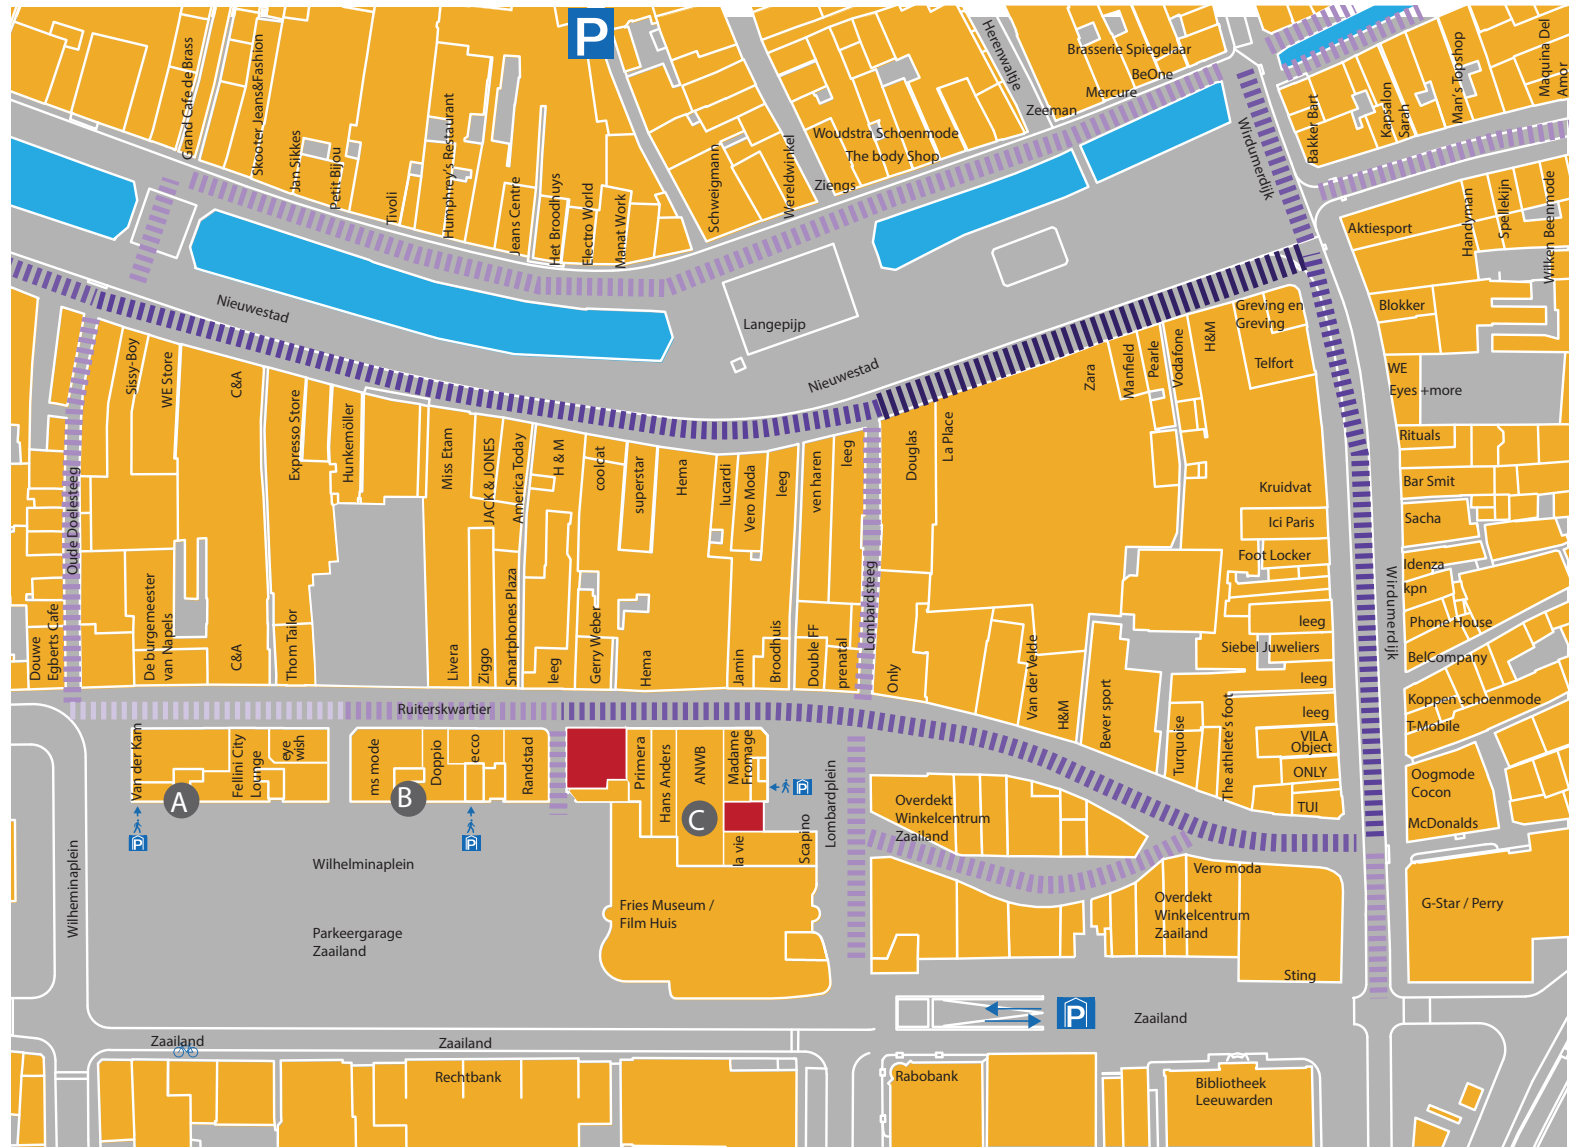

RETAIL & MIXED USE

AM⁺

REAL
ESTATE
DEVELOPMENT

CENTRUMPLAN
NIEUW ZAAILAND
LEEWARDEN

Legenda

Intensiteit passanten per wegsegment per week

CENTRUMPLAN NIEUW ZAAILAND LEEUWARDEN

BLOK C
begane grond

BLOK C
eerste verdieping

CENTRUMPLAN
NIEUW ZAAILAND
LEEWARDEN