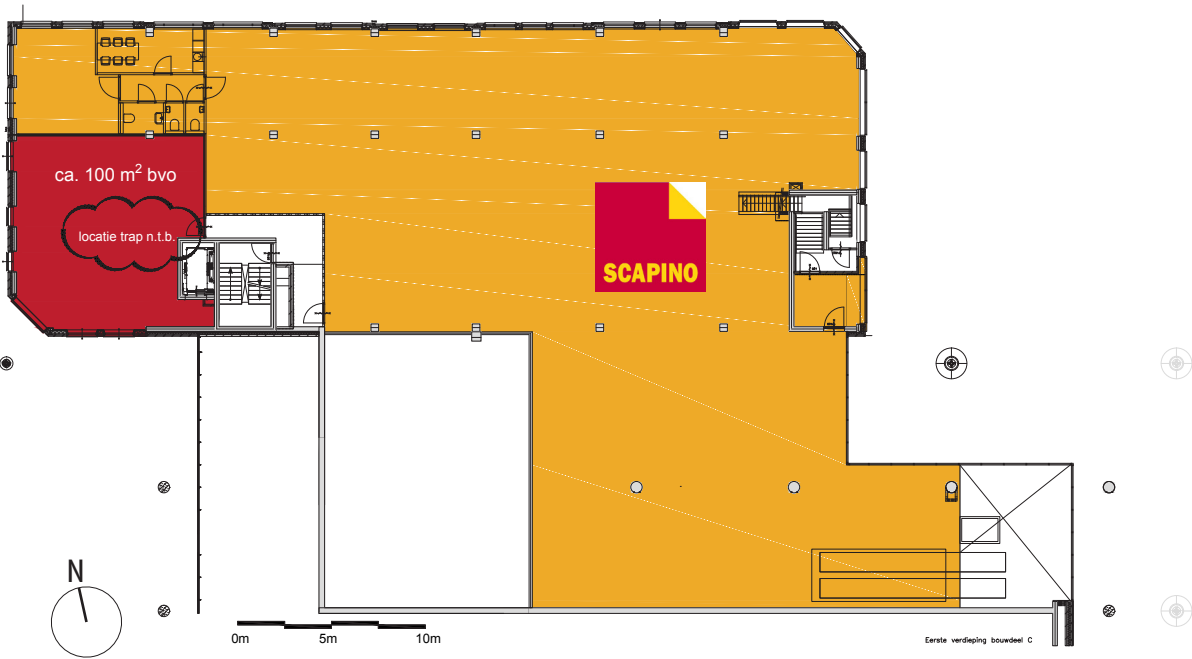

RETAIL & MIXED USE

AM⁺

REAL
ESTATE
DEVELOPMENT

CENTRUMPLAN
NIEUW ZAAILAND
LEEWARDEN

Legenda

Intensiteit passanten per wegsegment per week

CENTRUMPLAN NIEUW ZAAILAND LEEUWARDEN

BLOK C
begane grond

BLOK C
eerste verdieping

CENTRUMPLAN
NIEUW ZAAILAND
LEEWARDEN