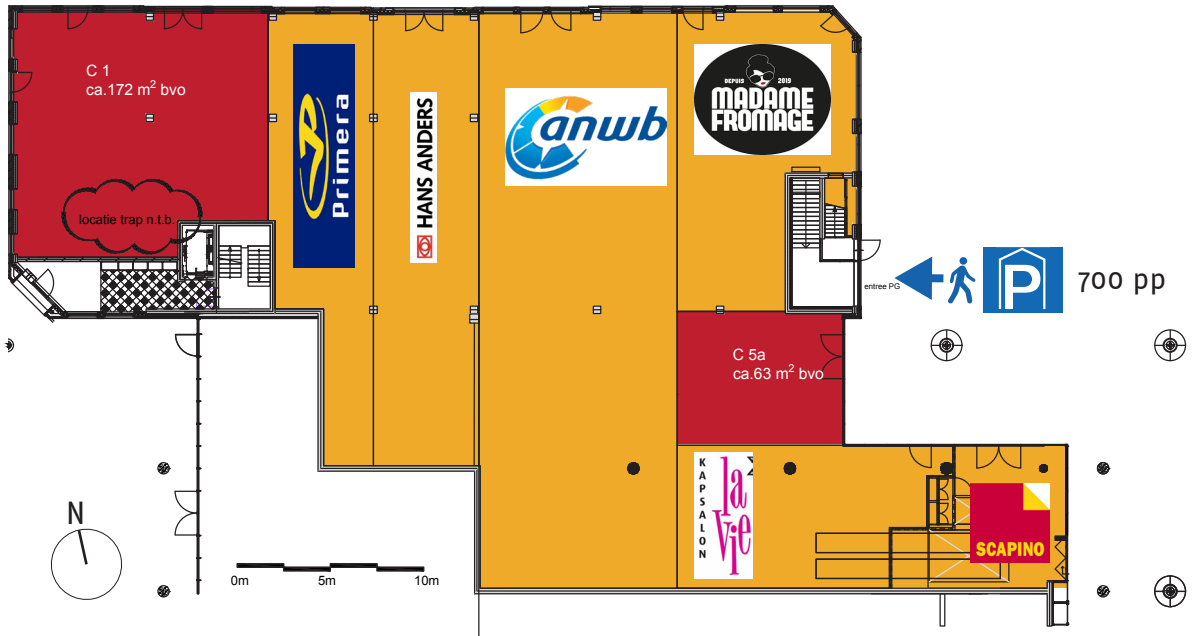

RETAIL & MIXED USE

AM⁺

REAL
ESTATE
DEVELOPMENT

CENTRUMPLAN
NIEUW ZAAILAND
LEEWARDEN

Legenda

Intensiteit passanten per wegsegment per week

CENTRUMPLAN NIEUW ZAAILAND LEEUWARDEN

BLOK C
begane grond

BLOK C
eerste verdieping

CENTRUMPLAN
NIEUW ZAAILAND
LEEWARDEN